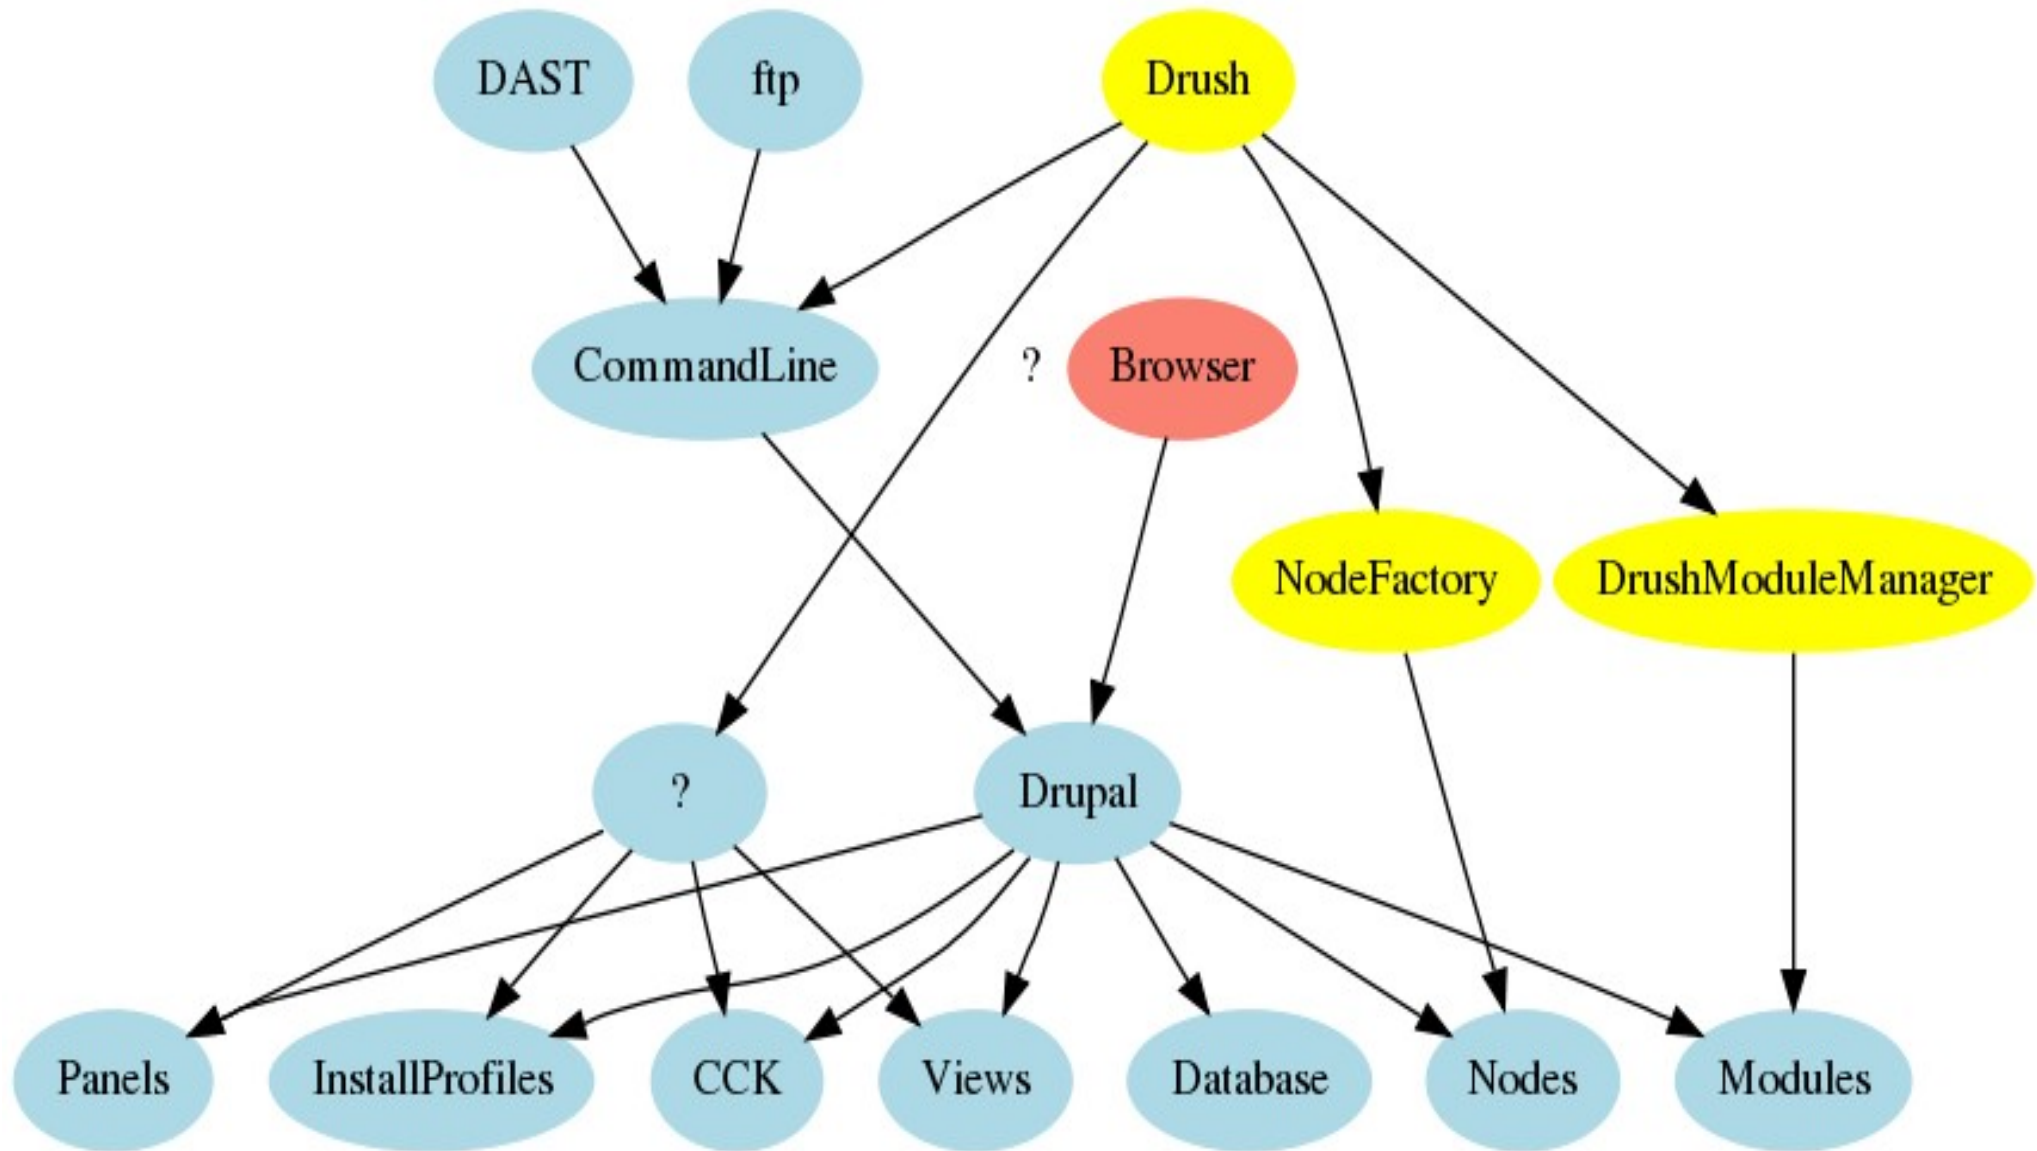

Drupal op de prompt